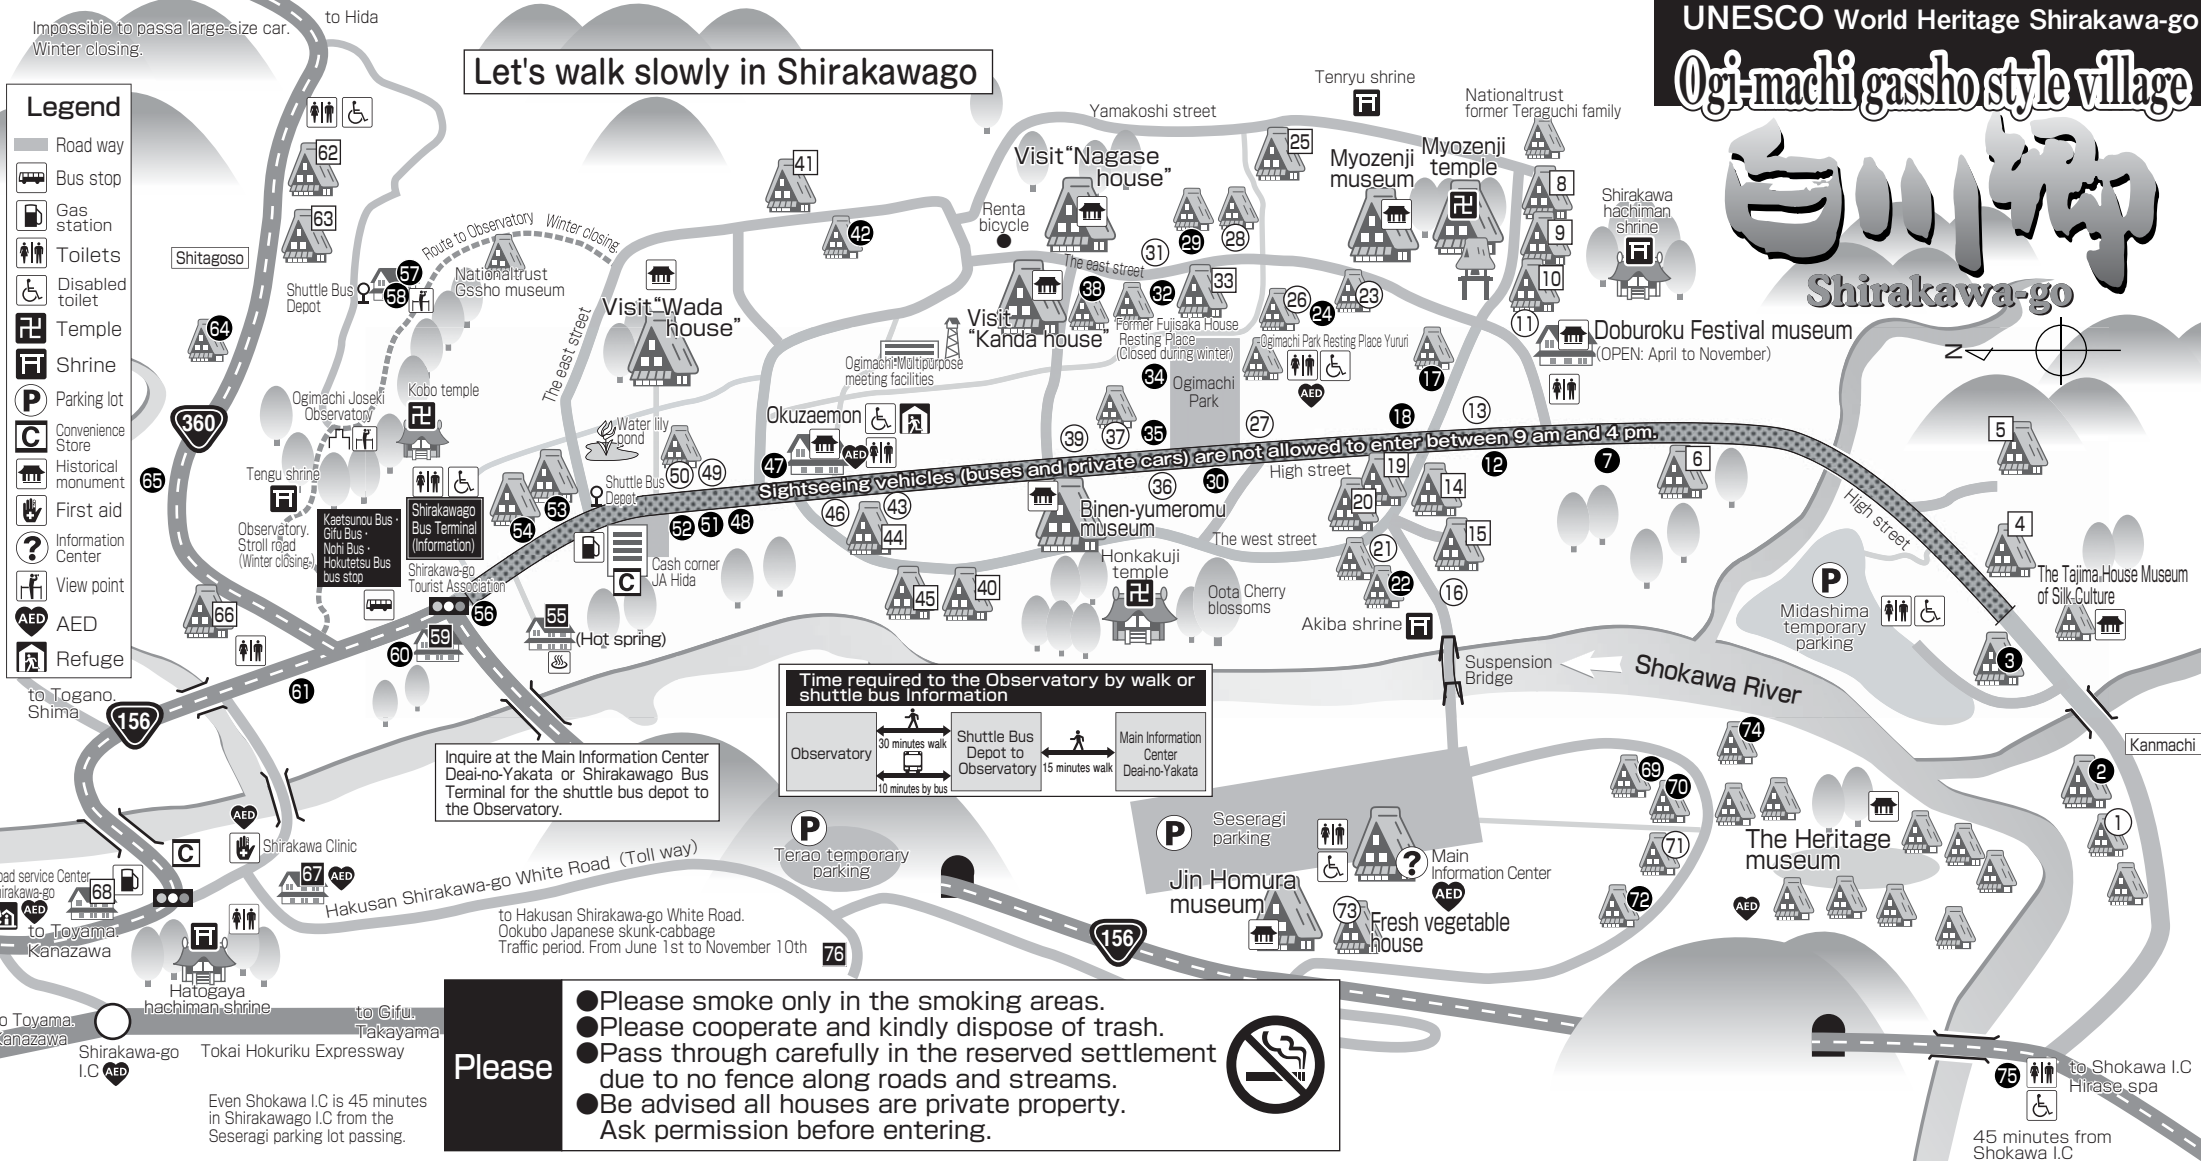

白川郷  
Shirakawa-go

- Japanese Inn**
- 55 Shirakawa-go no yu
  - 59 Shiroyamakan
  - 67 Sumireso
  - 76 TOYOTA Shirakawa-Go Eco-Institute

- Gassho style minsyuku (guest house)**
- 4 Juemon
  - 5 Shimizu
  - 6 Nodaniya (Snack)
  - 8 Hisamatsu
  - 9 Furusato
  - 10 Kidoya
  - 14 Koemon
  - 15 Yoshiro
  - 19 Rihee
  - 20 Iccha
  - 25 Kanja
  - 33 Yamamotoya (Meals)
  - 40 Magoemon
  - 41 Bunroku
  - 44 Gensaku
  - 45 Yokichi
  - 62 Wadaya
  - 63 Isaburo

- Restaurant & Cafe shop list**
- 2 Chubee
  - 3 Kita no syo (Souvenir)
  - 7 Hakuraku (Souvenir)
  - 12 Shingedo
  - 17 Kyosyu
  - 18 Karyudo
  - 22 Konjyaku
  - 24 Chitose (Snack)
  - 29 China (Snack)
  - 30 Hidaji
  - 32 Nomura
  - 34 Shiraogi
  - 35 Isanami (Snack)
  - 38 Ochudo (Snack)
  - 42 Tanakaya
  - 47 Zen
  - 48 Keyaki
  - 51 Yukinko
  - 52 Yoze
  - 53 Hakuuiuen
  - 54 Irori (Souvenir)
  - 56 Sato
  - 57 Tensyukaku
  - 58 Dokorasyo (Snack)
  - 60 Arai
  - 61 Chiharu
  - 64 Bunsuke

- Souvenir shop list**
- 65 Hiiragi
  - 69 Gassho (Souvenir)
  - 70 Kodajijin (Souvenir)
  - 72 SobaWakimoto
  - 74 Sobadojyo
  - 75 Morizen
  - 1 Kikori
  - 11 Ippi (Snack)
  - 13 Ebisuya
  - 16 Oishinbou (Snack)
  - 21 Kataribe (Snack)
  - 23 Yamaai house
  - 26 Sanrakudou
  - 27 Okesa
  - 28 Gasshoan
  - 31 Zensuke (Snack)
  - 36 Syakunage
  - 37 Yamazato
  - 39 Sato-Folkcraft Shop
  - 43 Kondo store (Snack)
  - 46 Kobikiya-Kakinokiten
  - 49 Memenko
  - 50 Kobikiya
  - 71 Wahichi
  - 73 Fresh vegetable house (Snack)